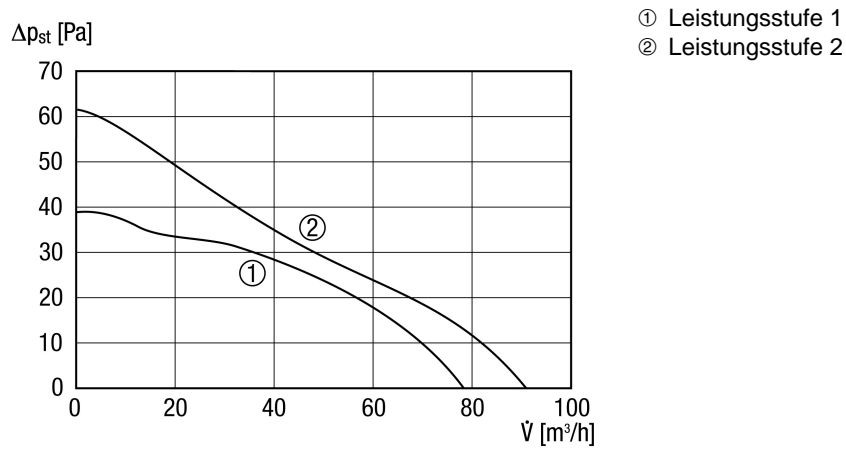

ECA 100 ipro B

Kurzinformation

Zweistufiger Kleinraumventilator mit Bewegungsmelder, DN 100

Einsatzbeispiele

Bad, WC, Abstellraum, Vorratsraum, Keller

Artikelnummer 0084.0204

Technische Daten

Ausführung	Bewegungsmelder
Fördervolumen	78 m ³ /h/92 m ³ /h
Spannungsart	Wechselstrom
Bemessungsspannung	230 V
Netzfrequenz	50 Hz
Nennleistung	6 W/8 W
I _{Max}	0,06 A
Schutzart (IP)	X5
Netzzuleitung	3 x 1,5 mm ²
Reichweite des Bewegungsmelders	5 m
Horizontaler Erfassungsbereich des Bewegungsmelders	100 °
Vertikaler Erfassungsbereich des Bewegungsmelders	82 °
Einbauort	Decke, Wand
Einbauart	Aufputz
Einbaulage	beliebig
Material	Kunststoff
Farbe	verkehrsweiß, ähnlich RAL 9016
Nennweite	100 mm
Fördermitteltemperatur bei I _{Max}	40 °C
Schalldruckpegel	27 dB(A)/32 dB(A)/Abstand 3 m, Freifeldbedingungen
Sortiment	A
EAN	4012799842040

ECA 100 ipro B

Kennlinie

Maße [mm]

① Kabeleinführung