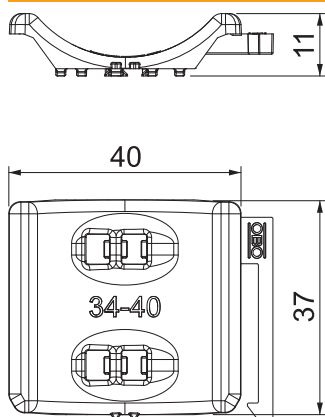

Technisches Datenblatt

Universal-Gegenwanne, Kunststoff

Art.-Nr. 1198040

Unabhängig von der Schiene, universell einsetzbar durch Aufschieben auf einen Schenkel der Bügelschelle. Durch eine intelligente Kontur auf der Rückseite, kombinierbar zur Doppelwanne. Nachträgliche Installation ohne Demontage der Bügelschelle möglich.

PP Polypropylen

Stammdaten

Art.-Nr.	1198040
Typ	2058UW 40 LGR
Bezeichnung 1	Universal-Gegenwanne
Bezeichnung 2	kombinierbar zur Doppelwanne
Lieferbar ab	15.05.2019
Dimension	34-40mm
Farbe	lichtgrau
RAL-Nummer	7035
Werkstoff	Polypropylen
Werkstoff Kürzel	PP
Kleinste VK-Einheit (VG)	50 Stück
Gewicht	0,50 kg/100 St.

Technische Daten

Maß B	45,50 mm
Maß H	10,80 mm
Maß L	37,00 mm
Ausführung Gegenwanne/Schellen	Gegenwanne
Geeignet für max. Kabeldurchmesser	40,00 mm
Spannbereich D	34,00 - 40,00 mm